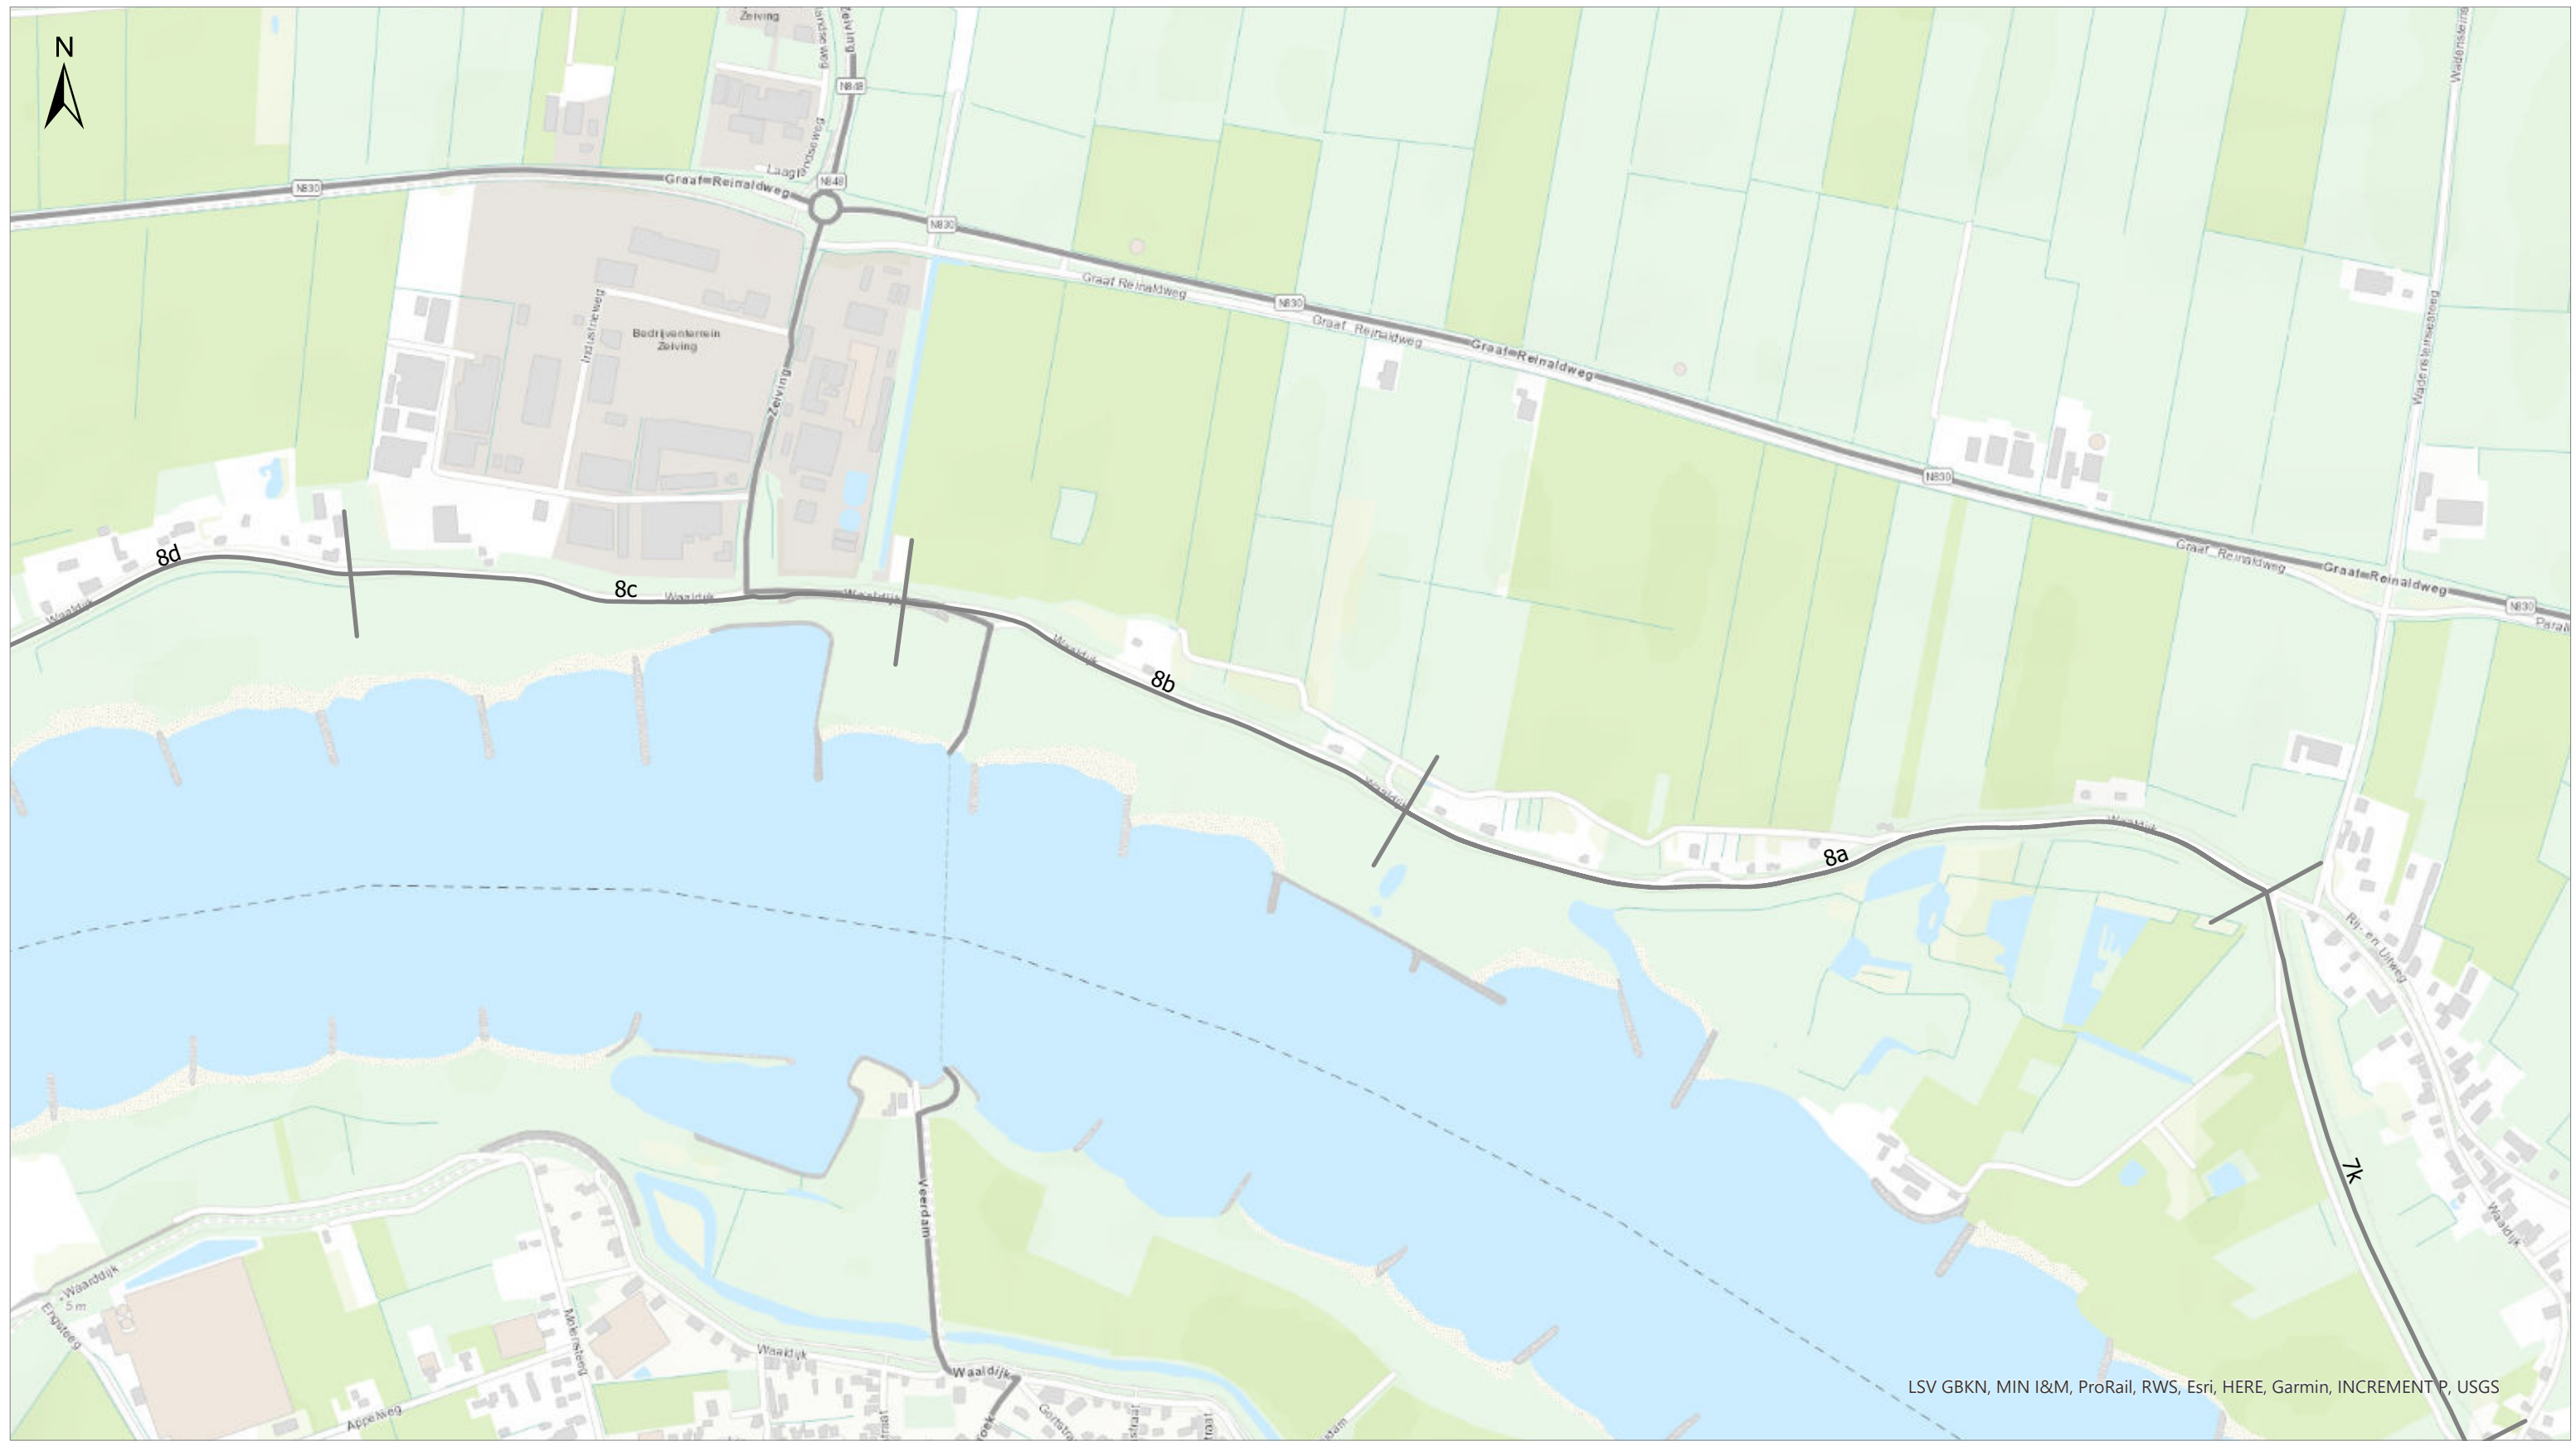

LSV GBKN, MIN I&M, ProRail, RWS, Esri, HERE, Garmin, INCREMENT P, USGS

- Scheidingslijnen
- Dijkvakken
- Gemeente West-Betuwe
- **Gemeente Gorinchem**
- Beeldbepalende bomengroep met diverse soorten
- Monumentale boom
- Houtopstanden Boswet