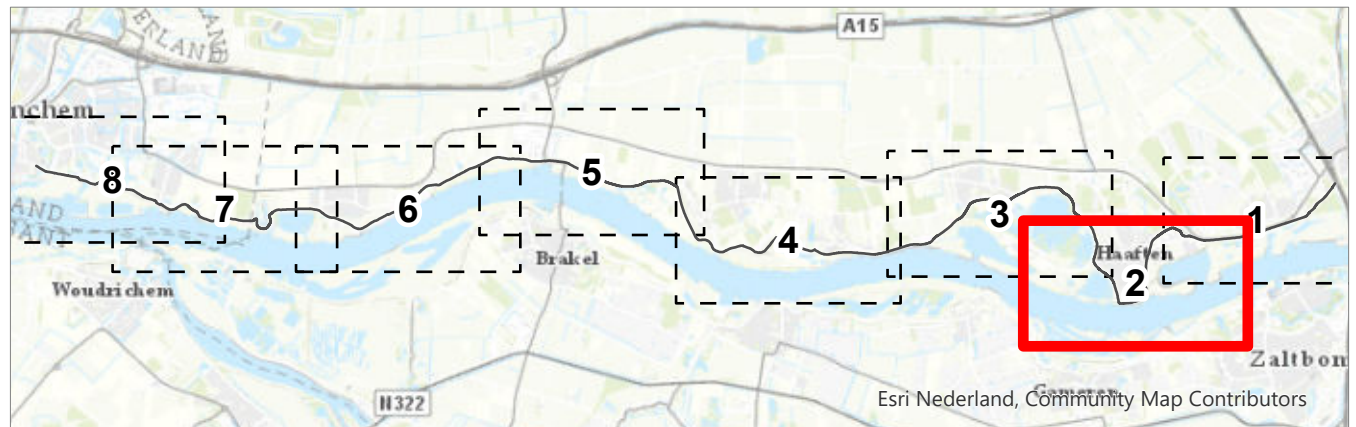

Titel
Kaartbijlage 28 - kapvergunning

Kaartblad	Datum	Schaal
1/8	07/10/2020	1:8,000

GraafReinaldalliantie

Esri Nederland, Community Map Contributors

- Scheidingslijnen
- Dijkvakken
- Gemeente West-Betuwe
- Gemeente Gorinchem**
- ★ Beeldbepalende bomengroep met diverse soorten
- Monumentale boom
- Houtopstanden Boswet

Titel
Kaartbijlage 28 - kapvergunning

Kaartblad	Datum	Schaal
2/8	07/10/2020	1:8,000

GraafReinaldalliantie

Esri Nederland, Community Map Contributors

LSV GBKN, MIN I&M, ProRail, RWS, Esri, HERE, Garmin, INCREMENT P, USGS