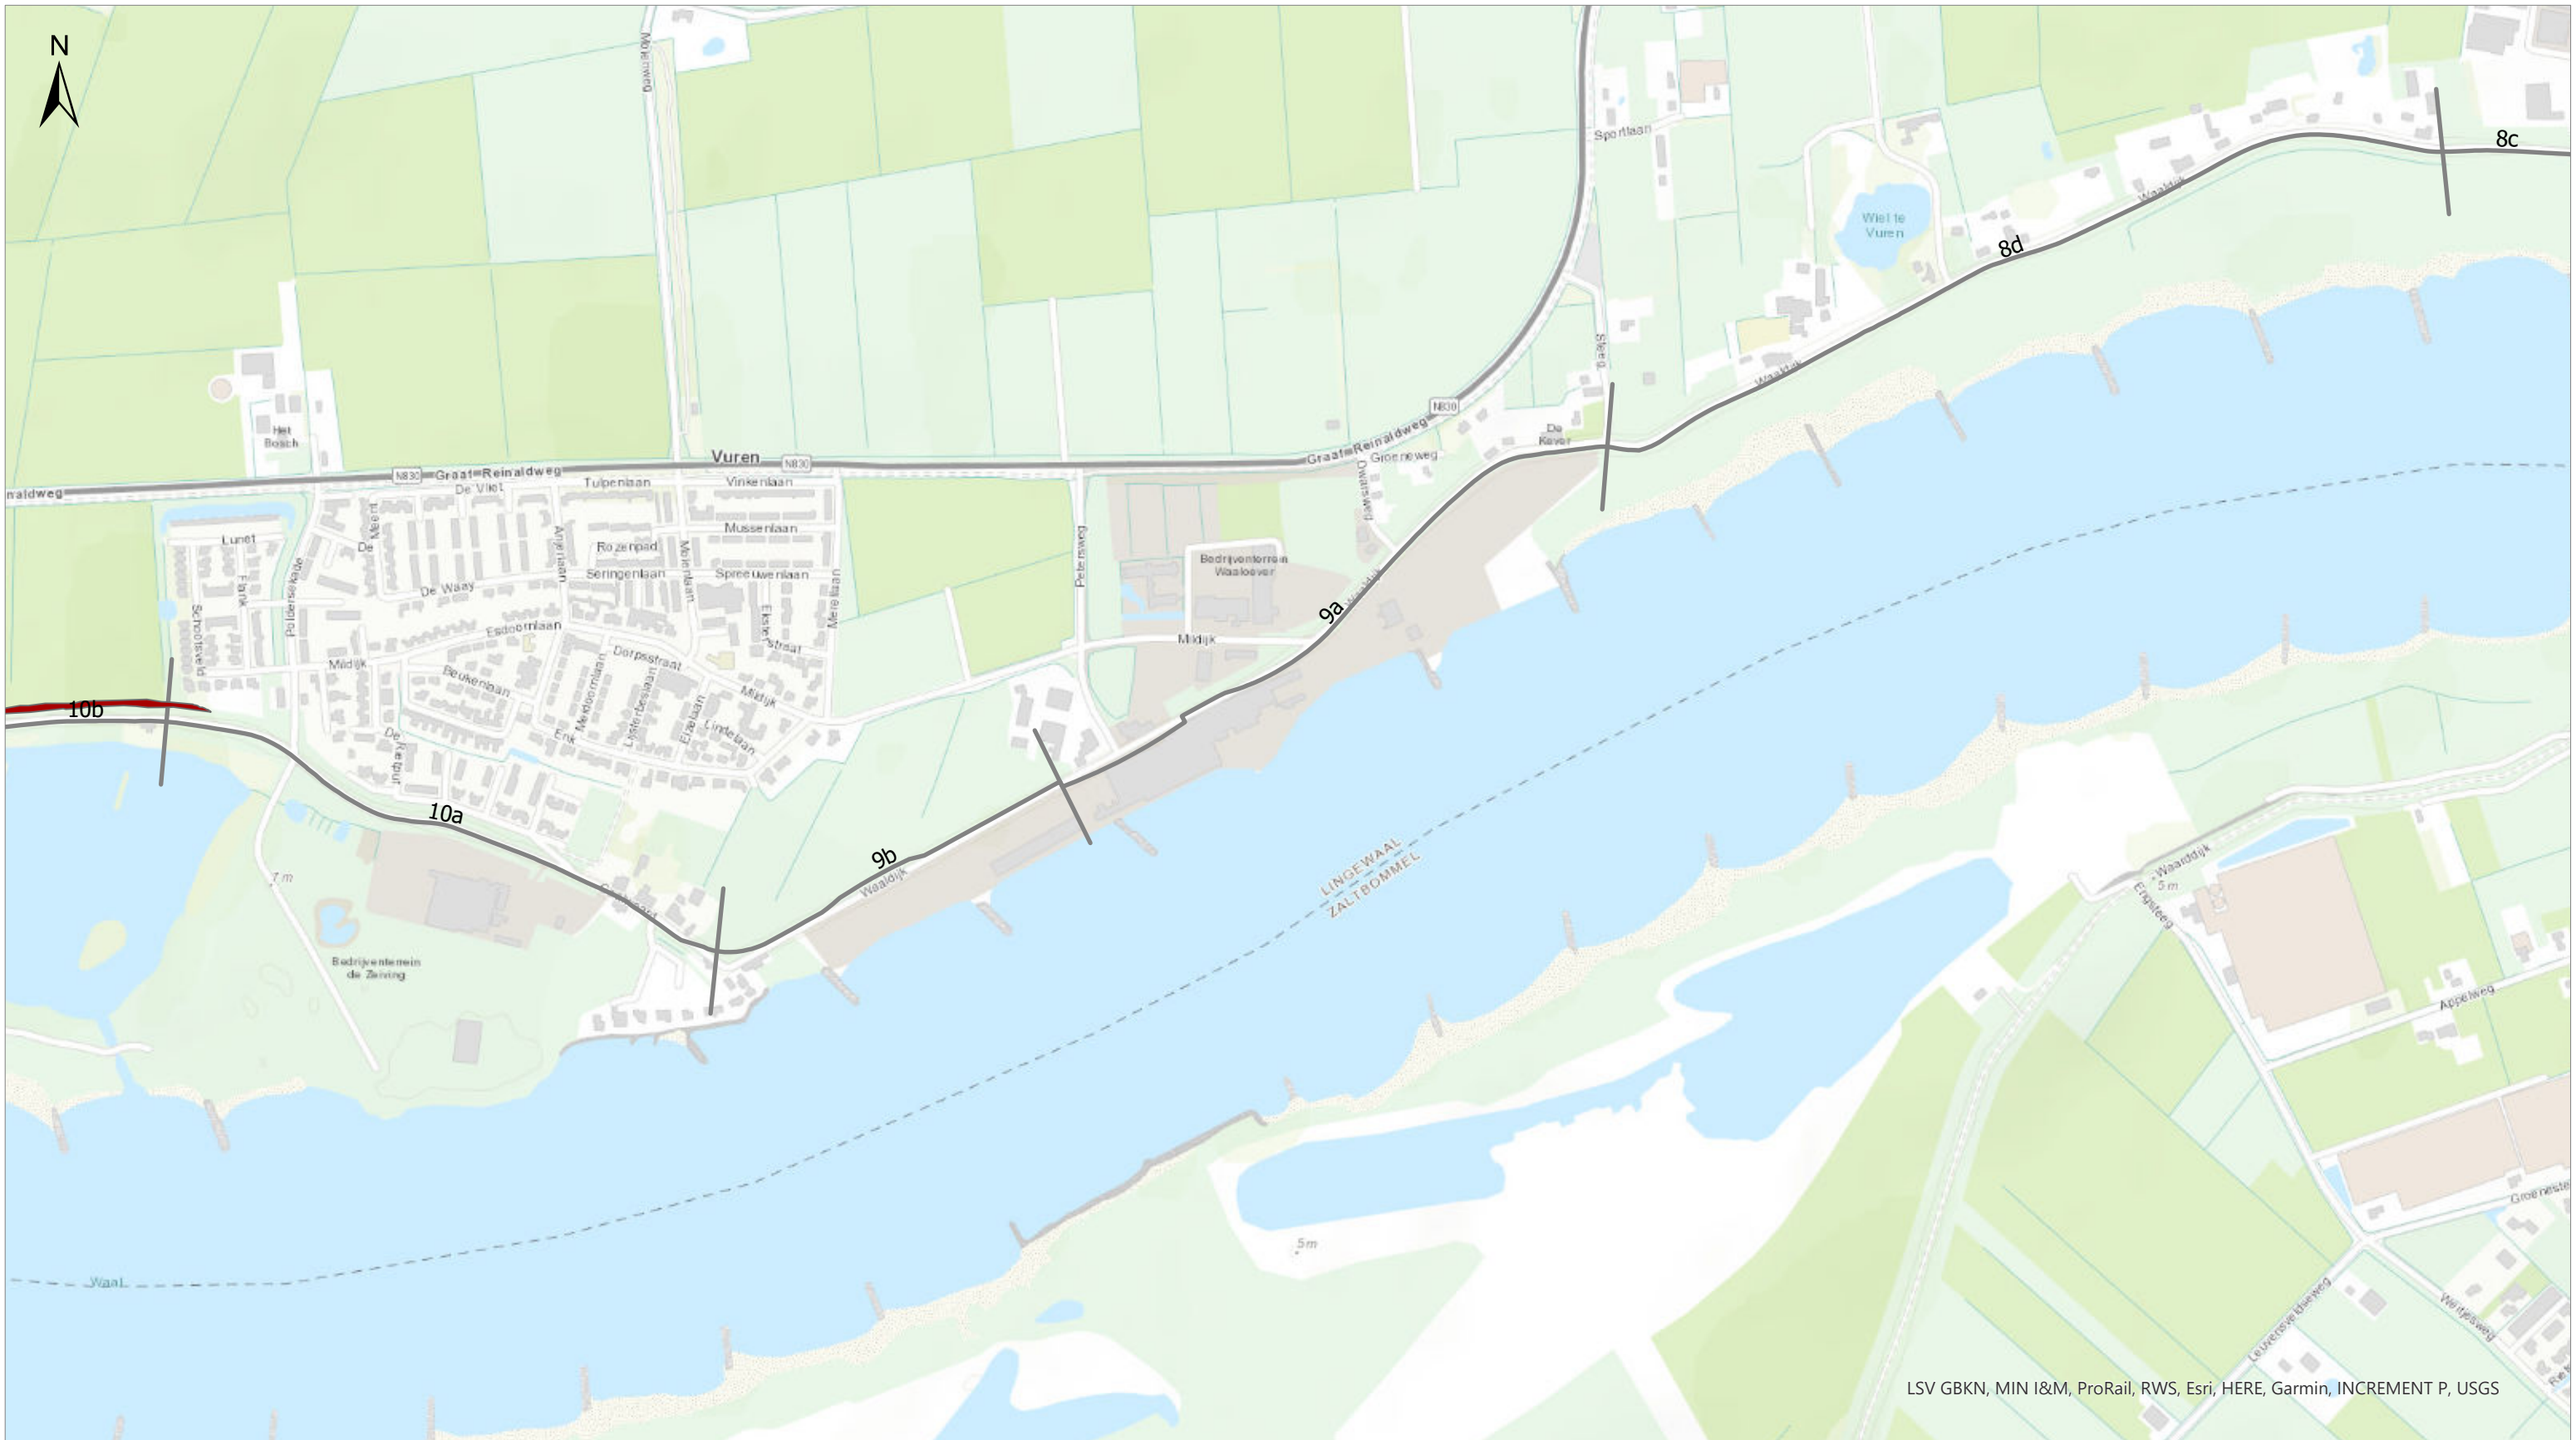

-  Scheidingslijnen
-  Dijkvakken
-  Gemeente West-Betuwe
- Gemeente Gorinchem**
-  Beeldbepalende bomengroep met diverse soorten
-  Monumentale boom
-  Houtopstanden Boswet

Titel
Kaartbijlage 28 - kapvergunning

Kaartblad	Datum	Schaal
5/8	07/10/2020	1:8,000

GraafReinaldalliantie

Esri Nederland, Community Map Contributors

LSV GBKN, MIN I&M, ProRail, RWS, Esri, HERE, Garmin, INCREMENT P, USGS

- Scheidingslijnen
- Dijkvakken
- Gemeente West-Betuwe
- Gemeente Gorinchem**
- ★ Beeldbepalende bomengroep met diverse soorten
- Monumentale boom
- Houtopstanden Boswet