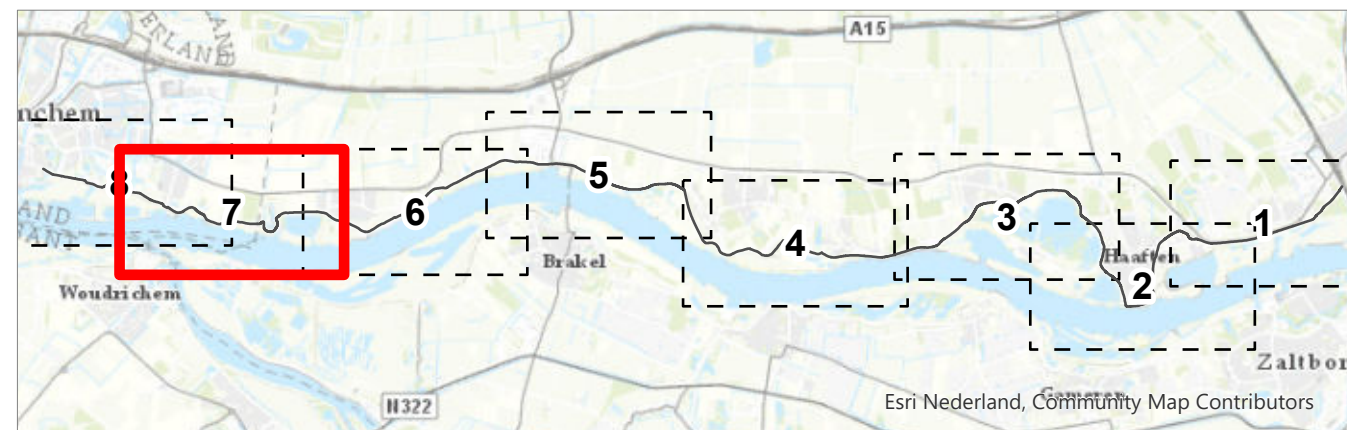

Kaartblad	Datum	Schaal
5/8	07/10/2020	1:8,000

GraafReinaldalliantie

Esri Nederland, Community Map Contributors

LSV GBKN, MIN I&M, ProRail, RWS, Esri, HERE, Garmin, INCREMENT P, USGS

- Scheidingslijnen
- Dijkvakken
- Gemeente West-Betuwe
- Gemeente Gorinchem**
- ★ Beeldbepalende bomengroep met diverse soorten
- Monumentale boom
- Houtopstanden Boswet

Titel
Kaartbijlage 28 - kapvergunning

<i>Kaartblad</i>	<i>Datum</i>	<i>Schaal</i>
6/8	07/10/2020	1:8,000

GraafReinaldalliantie

Esri Nederland, Community Map Contributors

LSV GBKN, MIN I&M, ProRail, RWS, Esri, HERE, Garmin, INCREMENT P, USGS

-  Scheidingslijnen
-  Dijkvakken
-  Gemeente West-Betuwe
- Gemeente Gorinchem**
-  Beeldbepalende bomengroep met diverse soorten
-  Monumentale boom
-  Houtopstanden Boswet

Titel
Kaartbijlage 28 - kapvergunning