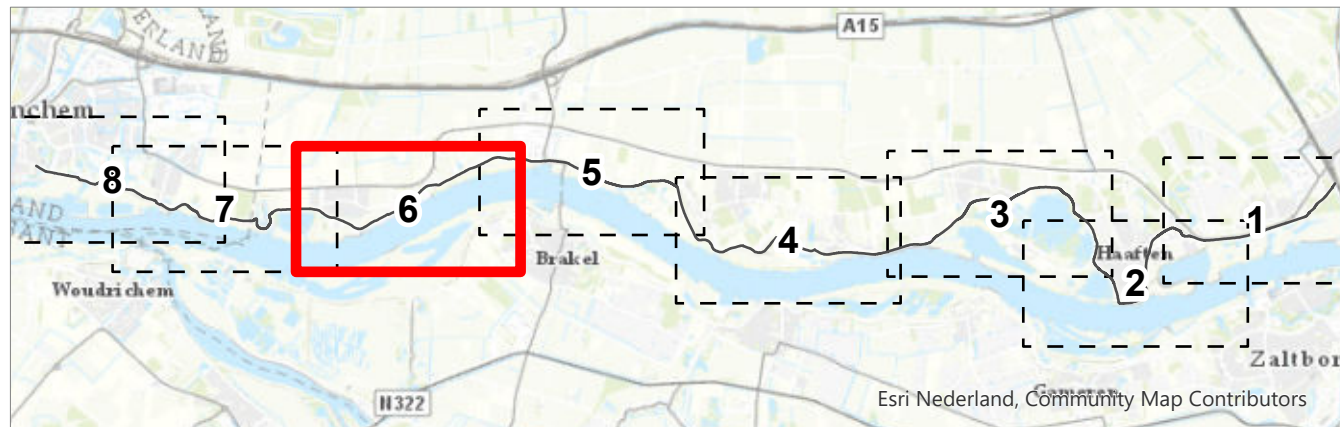

-  Scheidingslijnen
-  Dijkvakken
-  Gemeente West-Betuwe
- Gemeente Gorinchem**
-  Beeldbepalende bomengroep met diverse soorten
-  Monumentale boom
-  Houtopstanden Boswet

Titel
Kaartbijlage 28 - kapvergunning

Kaartblad	Datum	Schaal
5/8	07/10/2020	1:8,000

GraafReinaldalliantie

Esri Nederland, Community Map Contributors

LSV GBKN, MIN I&M, ProRail, RWS, Esri, HERE, Garmin, INCREMENT P, USGS

- Scheidingslijnen
- Dijkvakken
- Gemeente West-Betuwe
- Gemeente Gorinchem**
- ★ Beeldbepalende bomengroep met diverse soorten
- Monumentale boom
- Houtopstanden Boswet

Titel
Kaartbijlage 28 - kapvergunning

<i>Kaartblad</i>	<i>Datum</i>	<i>Schaal</i>
6/8	07/10/2020	1:8,000

GraafReinaldalliantie

Esri Nederland, Community Map Contributors

LSV GBKN, MIN I&M, ProRail, RWS, Esri, HERE, Garmin, INCREMENT P, USGS